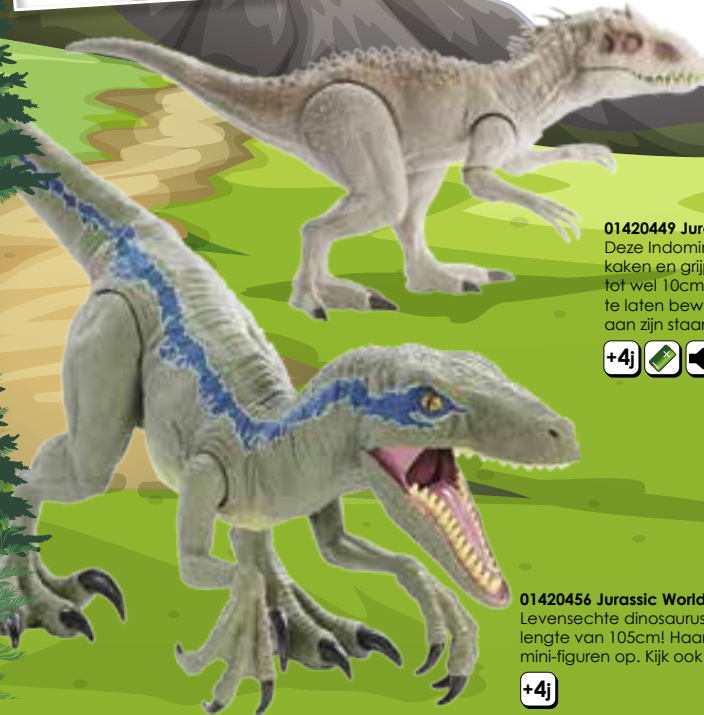

01277920 Schep & Leer IJscokar
Deze vrolijke ijscokar beschikt over een ijslepel die op magische wijze de verschillende smaken en toppings herkent. Plaats één van de zes dubbelzijdige kaarten in de kassa en maak de bestellingen voor de dieren klaar. Speel grappige spelletjes en leer tellen, kleuren, smaakjes en nog meer!

2-5j  

01350500 Play-Doh Ultieme ijsmachine
Open je eigen ijssalon en maak de mooiste ijsjes. Zelfs 2 softijsjes tegelijk. Incl. 2 potjes klei, ijsmaker, kommetjes, ...

+3j

FESTIVAL OF PLAY

01420449 Jurassic World Indominus Rex
Deze Indominus Rex is 58cm lang. Met zijn bewegende kaken en grijpbare armen verwoest hij alle speelfiguren tot wel 10cm. Druk op de knop op zijn rug om zijn armen te laten bewegen en geluid te maken. Druk op de knop aan zijn staart om zijn kaken te laten smakken.

01420456 Jurassic World Kolossale Blue Velociraptor
Levensgrote dinosaurus uit Jurassic World met een hoogte van 46cm en lengte van 105cm! Haar kaken kunnen open & dicht en slokken tot wel 20 mini-figures op. Kijk ook uit voor haar beweegbare poten en armen!