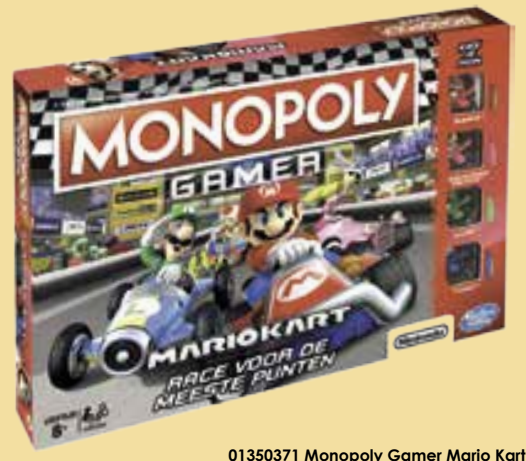

01248944 Rubik's Kubus
De kubus heeft nu een nieuw design, waardoor je nog sneller en makkelijker kan draaien.

+8j **+1**
SPELERS

01285284 Stratego Original
Het doel van dit klassieke bordspel is om de vlag van je tegenstander te veroveren terwijl je je eigen vlag bewaakt. Je staat er gelukkig niet alleen voor; je hebt een heel leger tof je beschikking, plus een verleidelijke spionne en zes bommen.

+8j **2**
SPELERS

01319460 Trap er niet in!
Doe een blinddoek om, laat de wijzer draaien en stap over de speelmat. Kijk uit, loop niet in de drollen!

+4j **+1**
SPELERS

01350371 Monopoly Gamer Mario Kart
Monopoly spel met de Mario Kart figuren! Met eigendommen uit het Mario Kart spel, power up dobbelsteen en Super Star vakje. Ontwijk bananenschillen, gooi een schild, verzamel munten en win de Grand Prix kaart.