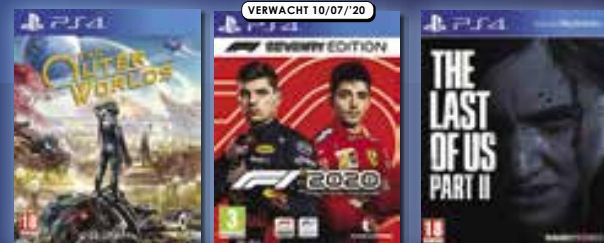

STUDIO100

PS4

VERWACHT 10/07/'20

01502855 PS4 Afterglow LVL40 Headset Grijs

DVD

VERWACHT 01/07/'20

U vindt ToyChamp in:

- **Bilzen** Tongersestraat 67
- **Maasmechelen** Koninginnelaan 141 bus 1
- **Hasselt** winkelcentrum Plaza 'H Gouverneur Verwiltgensingel
- **Genk** Hasseltweg 76 bus 1
- **Geel** Antwerpseweg 65
- **Sint-Truiden** Stayen STVV Stadion
- **Lanaken** Maaseikersteenweg 197
- **Antwerpen (Kiel)** winkelcentrum "den Tir"
- **Heusden-Zolder** Koolmijnlaan 31